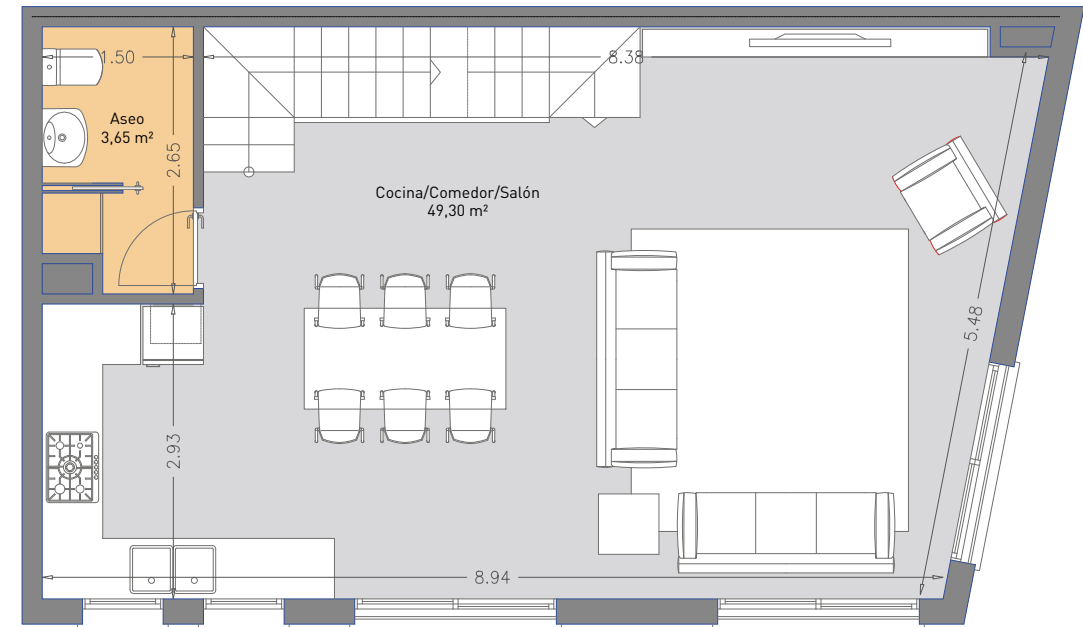

PLANTA BAJA

PLANTA PRIMERA

PLANTA SEGUNDA

PLANTA TERCERA

5 Habitatges - Palamós

Casa 5
 Superfície construïda 193,84 m²
 Superfície terraza 39,32 m²

by
esepe&CO[®]