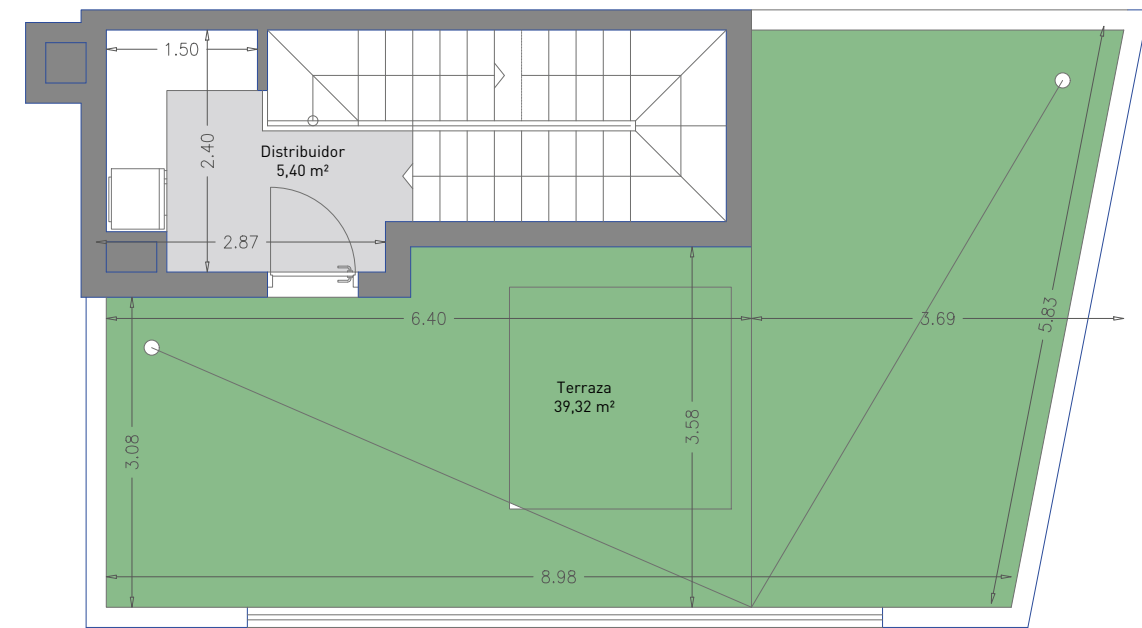

PLANTA BAJA

PLANTA PRIMERA

PLANTA SEGUNDA

PLANTA TERCERA

5 Habitatges - Palamós

Casa 5
 Superfície construïda 193,84 m²
 Superfície terraza 39,32 m²

by
esepe&CO[®]