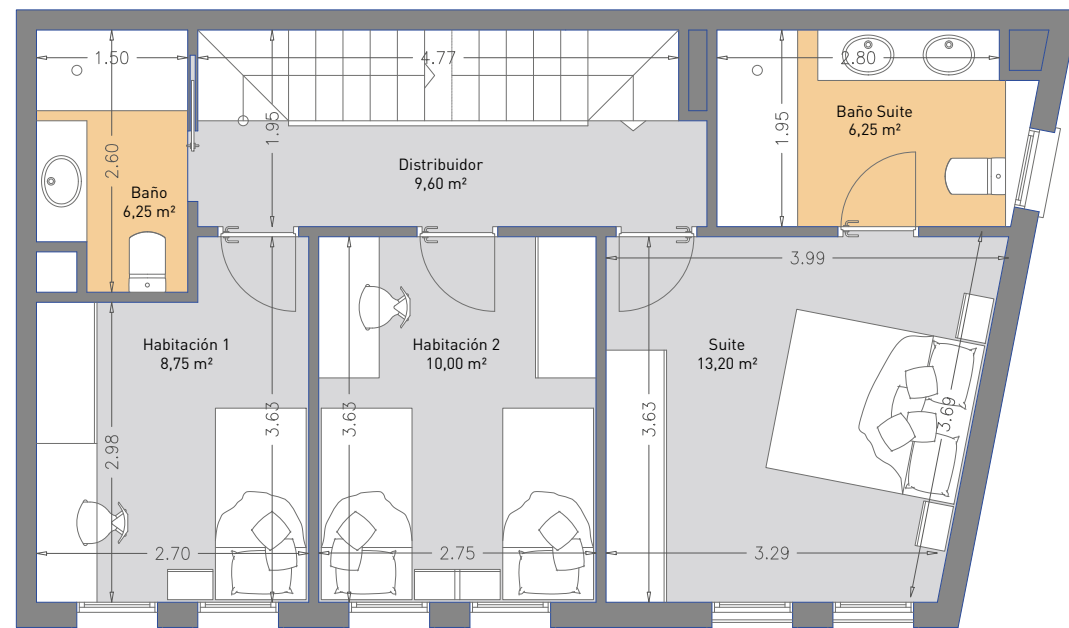

PLANTA BAJA

PLANTA PRIMERA

PLANTA SEGUNDA

PLANTA TERCERA

5 Habitatges - Palamós

Casa 5
 Superfície construïda 193,84 m²
 Superfície terraza 39,32 m²

by
esepe&CO[®]