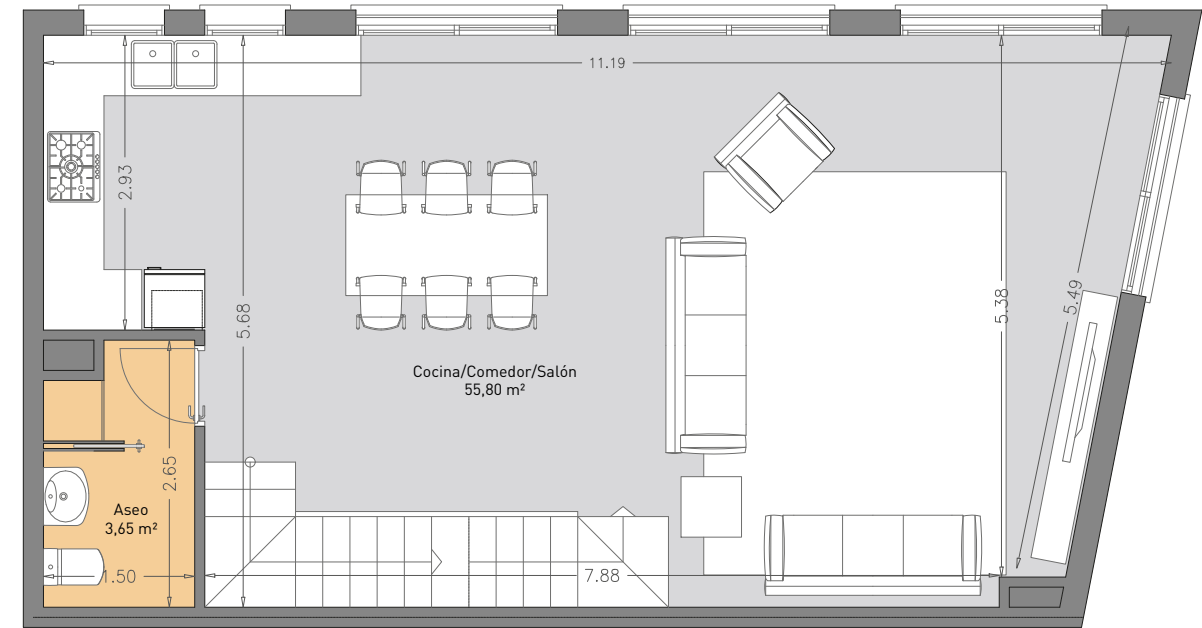

PLANTA BAJA

PLANTA PRIMERA

PLANTA SEGUNDA

PLANTA TERCERA

5 Habitatges - Palamós

Casa 4

Superfície construïda 215,08 m²
 Superfície terrassa 45,95 m²

by **esepe&CO**[®]