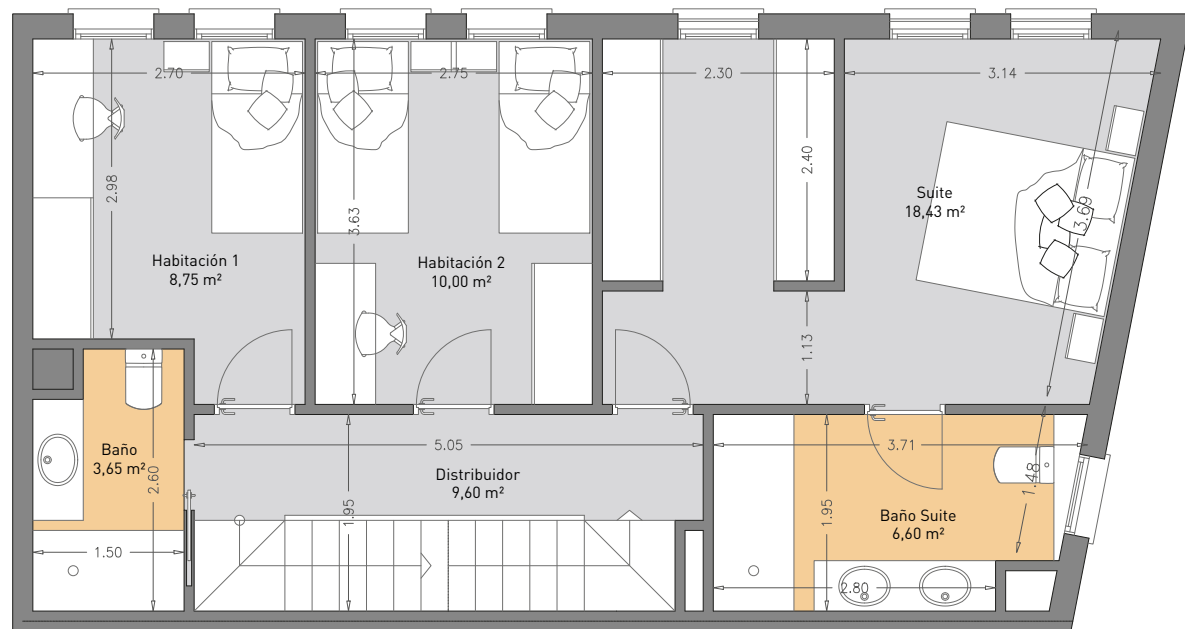

PLANTA BAJA

PLANTA PRIMERA

PLANTA SEGUNDA

PLANTA TERCERA

5 Habitatges - Palamós

Casa 4

Superfície construïda 215,08 m²
 Superfície terrassa 45,95 m²

by **esepe&CO**[®]