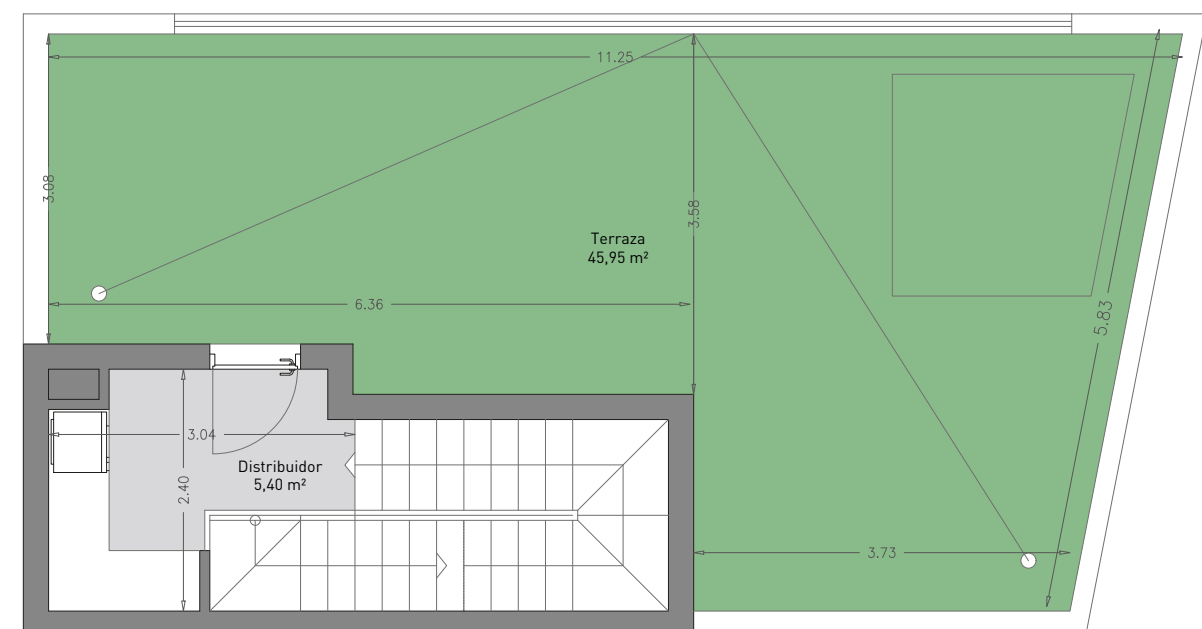

PLANTA BAJA

PLANTA PRIMERA

PLANTA SEGUNDA

PLANTA TERCERA

5 Habitatges - Palamós

Casa 4

Superfície construïda 215,08 m²
 Superfície terrassa 45,95 m²

by **esepe&CO**[®]