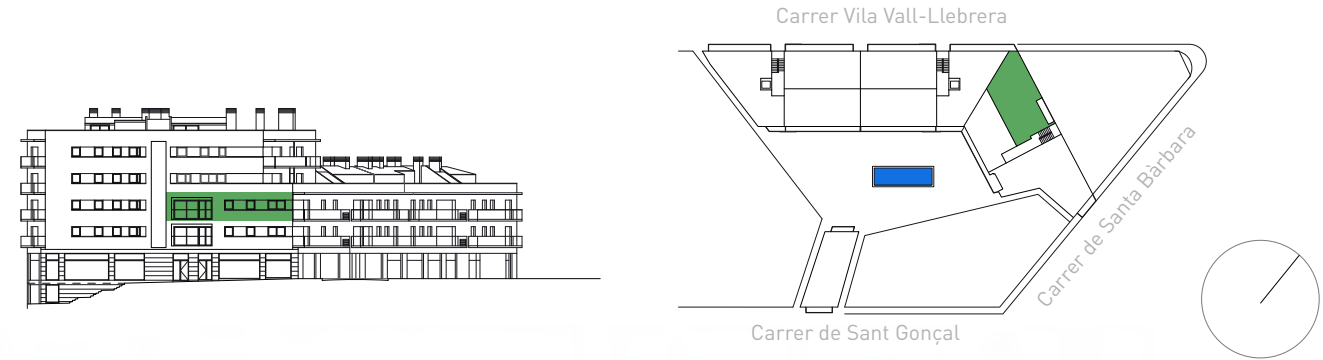

Promoció de Santa Bàrbara - 2n 2a esc. C

Las imágenes aquí mostradas son exclusivamente para orientar en las calidades, espacios y decoración y no tienen carácter contractual

by
esepe&CO[®]

Residencial a Sta. Bàrbara-**Badalona**

2n 2a Escala C

Superfície construïda interior 98,34 m²
 Superfície construïda total 104,31 m²

by
esepe&CO[®]

Superfícies

Estar-Menjador / Cuina	29,22 m ²
Passadís	6,25 m ²
Safareig	2,60 m ²
Habitació 1	10,78 m ²
Habitació 2	8,69 m ²
Bany 1	4,12 m ²
Habitació Suite	19,09 m ²
Bany Suite	4,79 m ²
<hr/>	
Total sup. útil interior	85,54 m ²
Balcó	5,97 m ²
<hr/>	
TOTAL	91,51 m²

Residencial a Sta. Bàrbara-Badalona

2n 2a Escala C

Superfície construïda interior 98,34 m²
Superfície construïda total 104,31 m²

by
esepe&CO[®]