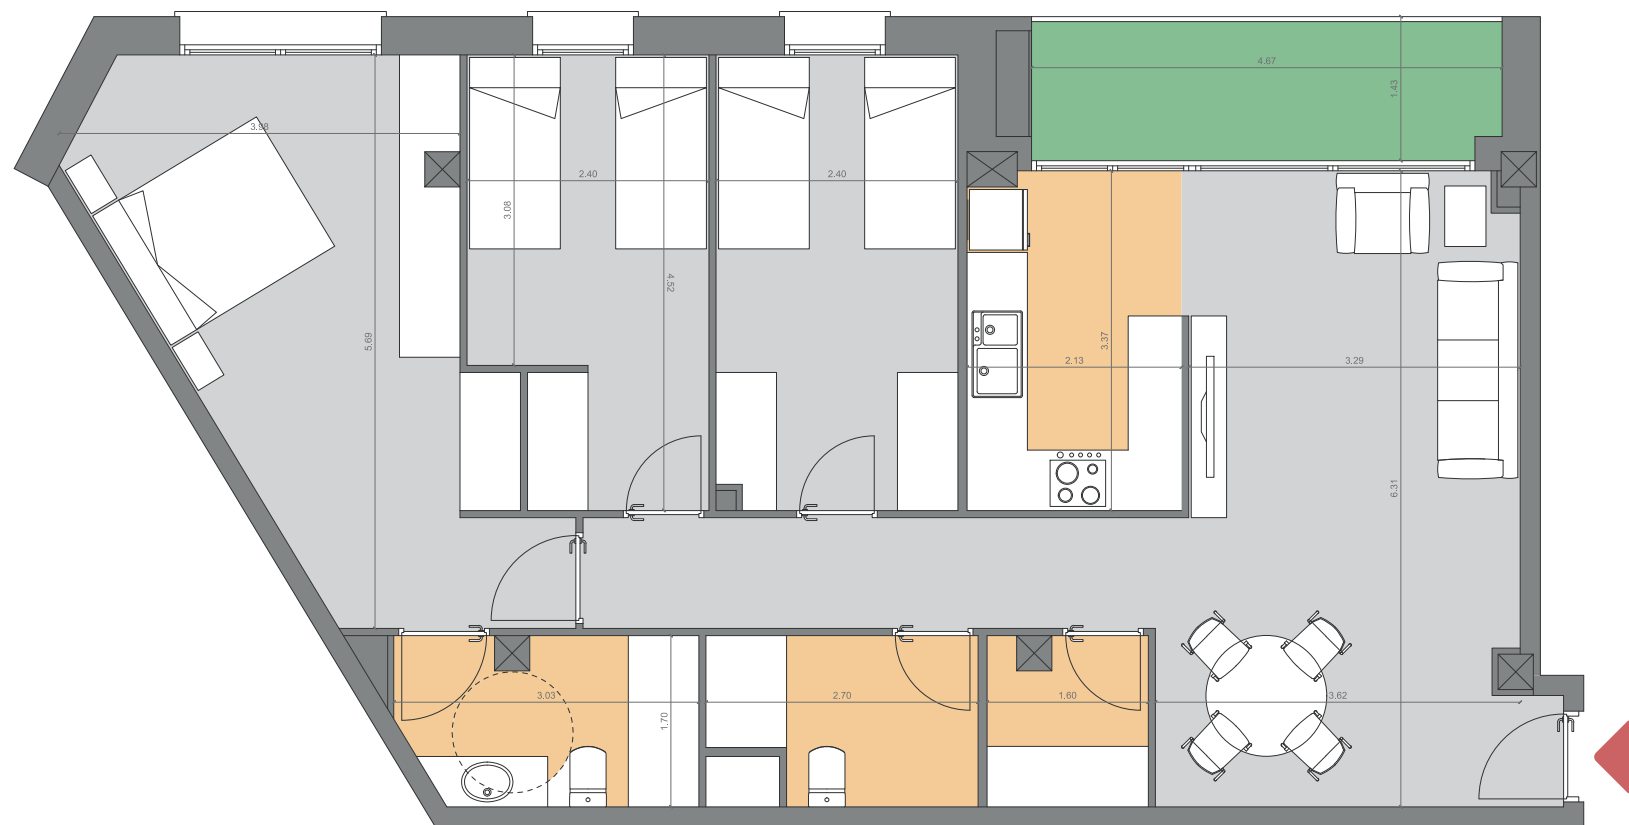

Promoció de Santa Bàrbara - 2n 2a esc. C

Las imágenes aquí mostradas son exclusivamente para orientar en las calidades, espacios y decoración y no tienen carácter contractual

by
esepe&CO[®]

Residencial a Sta. Bàrbara-**Badalona**

2n 2a Escala C

Superfície construïda interior 98,34 m²
 Superfície construïda total 104,31 m²

by
esepe&CO[®]

Superfícies

Estar-Menjador / Cuina	29,22 m ²
Passadís	6,25 m ²
Safareig	2,60 m ²
Habitació 1	10,78 m ²
Habitació 2	8,69 m ²
Bany 1	4,12 m ²
Habitació Suite	19,09 m ²
Bany Suite	4,79 m ²
<hr/>	
Total sup. útil interior	85,54 m ²
Balcó	5,97 m ²
<hr/>	
TOTAL	91,51 m²

Residencial a Sta. Bàrbara-Badalona

2n 2a Escala C

Superfície construïda interior 98,34 m²
Superfície construïda total 104,31 m²

by
esepe&CO[®]