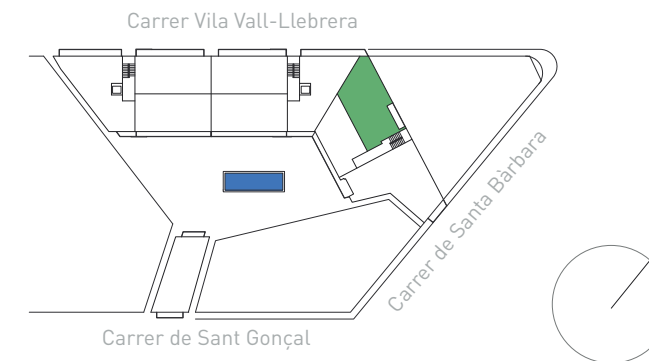

Promoció de Santa Bàrbara - 2n 2a esc. C

Las imágenes aquí mostradas son exclusivamente para orientar en las calidades, espacios y decoración y no tienen carácter contractual

by
esepe&CO[®]

Residencial a Sta. Bàrbara-**Badalona**

2n 2a Escala C

Superfície construïda interior 98,34 m²
 Superfície construïda total 104,31 m²

by
esepe&CO[®]

Superfícies

Estar-Menjador / Cuina	29,22 m ²
Passadís	6,25 m ²
Safareig	2,60 m ²
Habitació 1	10,78 m ²
Habitació 2	8,69 m ²
Bany 1	4,12 m ²
Habitació Suite	19,09 m ²
Bany Suite	4,79 m ²
<hr/>	
Total sup. útil interior	85,54 m ²
Balcó	5,97 m ²
<hr/>	
TOTAL	91,51 m²

Residencial a Sta. Bàrbara-Badalona

2n 2a Escala C

Superfície construïda interior 98,34 m²
Superfície construïda total 104,31 m²

by
esepe&CO[®]